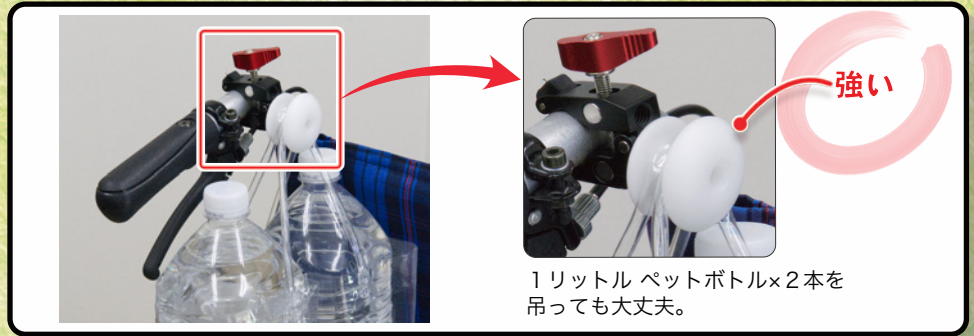

どんな角度でも取り付けられて掛けられる

便利フック

まるみちゃん

商標登録申請中

Made in Japan

製品紹介ビデオ

尖った部分がない、
頑丈で安全・安心のカタチ

一般的な鉤型のフックにはなかった
「丸いフォルム」が特長です。

- ・ 一般的な鉤型フックと比べて安全。誤って衣服を引掛けてしまったり、フックの先で突いてしまうことが少なくなります。
- ・ 常に清潔に。汚れの溜まるコーナー部分が無いので掃除も簡単。
- ・ 丈夫で頑丈。消毒用エタノールで拭いても大丈夫。
- ・ 色んな器具に取り付け可能。取り付け側のパイプはストレートでもカーブでもしっかりとホールドします。
- ・ 車椅子のほか歩行器、点滴ポールなどにも取り付けOK。
- ・ 得意の切削技術を使って自社加工

株式会社樋原製作所
Hibara Industries, Co., Ltd.

操作方法

ハンドルなどをしっかり保持

汚れもキレイに拭き取れる

直線もカーブ部分も取付可能

主な仕様

- 品番 HB220322-01
- サイズ 直径 φ45mm
溝部分直径 φ18mm
取付可能パイプ径 φ13~30mm
※点滴用グリップは φ25mm専用
- 材質(本体部分) 樹脂

この製品のお問い合わせ・ご用命は……