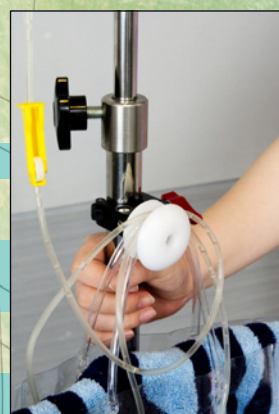

どんな角度でも取り付けられて掛けられる

便利フック

まるみちゃん

商標登録申請中

Made in Japan

製品紹介ビデオ

尖った部分がない、
頑丈で安全・安心のカタチ

一般的な鉤型のフックにはなかった
「丸いフォルム」が特長です。

- ・ 一般的な鉤型フックと比べて安全。誤って衣服を引掛けてしまったり、フックの先で突いてしまうことが少なくなります。
- ・ 常に清潔に。汚れの溜まるコーナー部分が無いので掃除も簡単。
- ・ 丈夫で頑丈。消毒用エタノールで拭いても大丈夫。
- ・ 色んな器具に取り付け可能。取り付け側のパイプはストレートでもカーブでもしっかりとホールドします。
- ・ 車椅子のほか歩行器、点滴ポールなどにも取り付けOK。
- ・ 得意の切削技術を使って自社加工

株式会社樋原製作所
Hibara Industries, Co., Ltd.

操作方法

ハンドルなどをしっかり保持

汚れもキレイに拭き取れる

直線もカーブ部分も取付可能

主な仕様

- 品番 HB220322-01
- サイズ 直径 φ45mm
溝部分直径 φ18mm
取付可能パイプ径 φ13~30mm
※点滴用グリップは φ25mm専用
- 材質(本体部分) 樹脂

この製品のお問い合わせ・ご用命は……