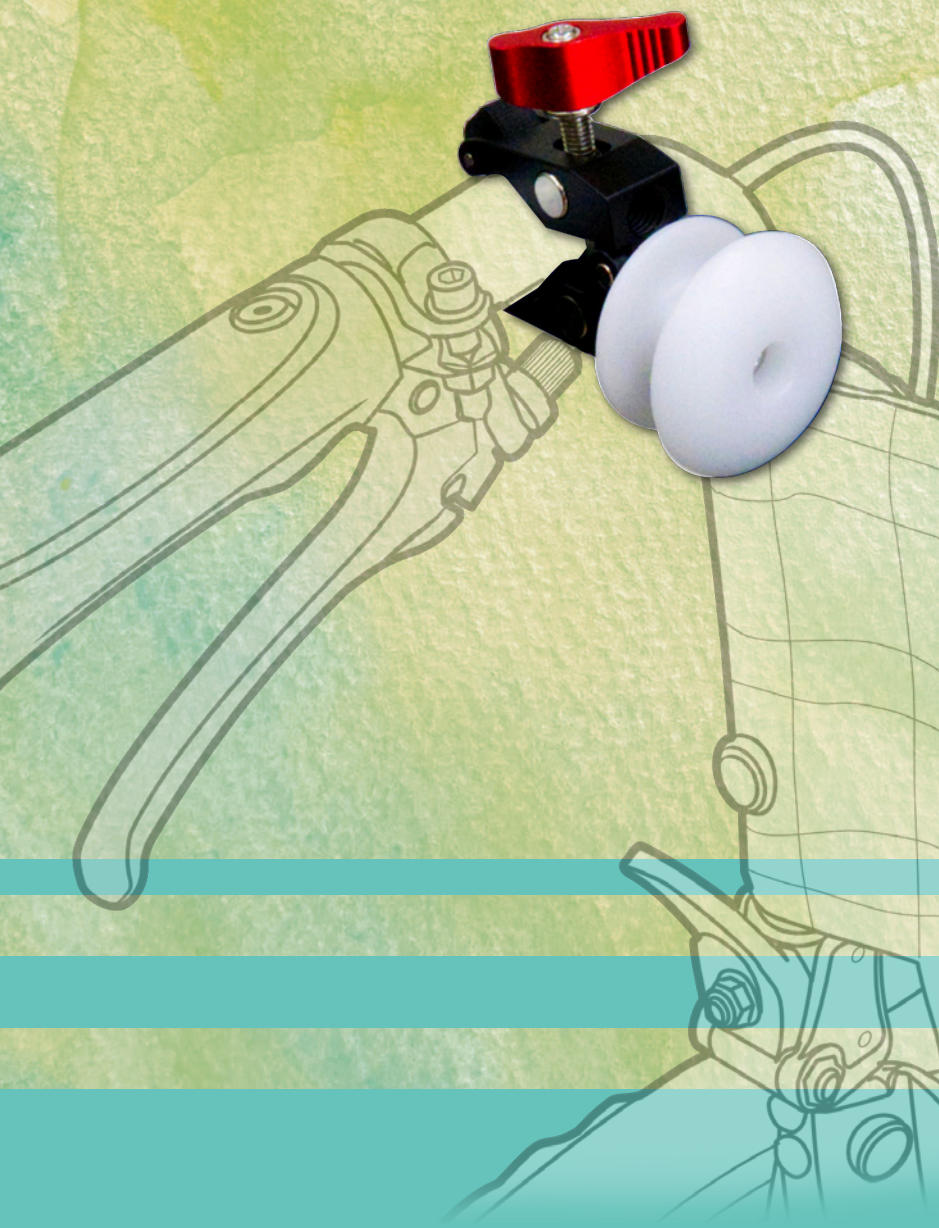

どんな角度でも取り付けられて掛けられる

便利フック

まるみちゃん

商標登録申請中

Made in Japan

製品紹介ビデオ

尖った部分がない、
頑丈で安全・安心のカタチ

一般的な鉤型のフックにはなかった
「丸いフォルム」が特長です。

- ・ 一般的な鉤型フックと比べて安全。誤って衣服を引掛けてしまったり、フックの先で突いてしまうことが少なくなります。
- ・ 常に清潔に。汚れの溜まるコーナー部分が無いので掃除も簡単。
- ・ 丈夫で頑丈。消毒用エタノールで拭いても大丈夫。
- ・ 色んな器具に取り付け可能。取り付け側のパイプはストレートでもカーブでもしっかりとホールドします。
- ・ 車椅子のほか歩行器、点滴ポールなどにも取り付けOK。
- ・ 得意の切削技術を使って自社加工

株式会社樋原製作所
Hibara Industries, Co., Ltd.

操作方法

ハンドルなどをしっかり保持

汚れもキレイに拭き取れる

直線もカーブ部分も取付可能

主な仕様

- 品番 HB220322-01
- サイズ 直径 φ45mm
溝部分直径 φ18mm
取付可能パイプ径 φ13~30mm
※点滴用グリップは φ25mm専用
- 材質(本体部分) 樹脂

この製品のお問い合わせ・ご用命は……